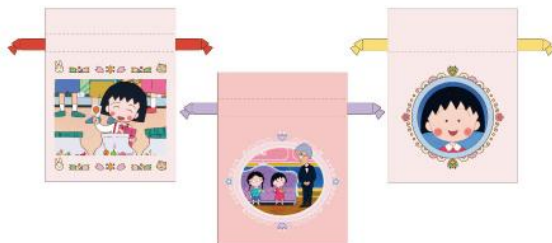

眼鏡ケース  
1,320 円

ガラス皿  
2,200 円

吸水タイルコースター 2種  
各 1,100 円

ポーチ 2種  
各 1,430 円

チャーム付きランチバッグ  
1,760 円

マグカップ 2種  
各 1,650 円

スプーン、フォーク  
4種  
各 770 円

豆巾着 3種 各 660 円